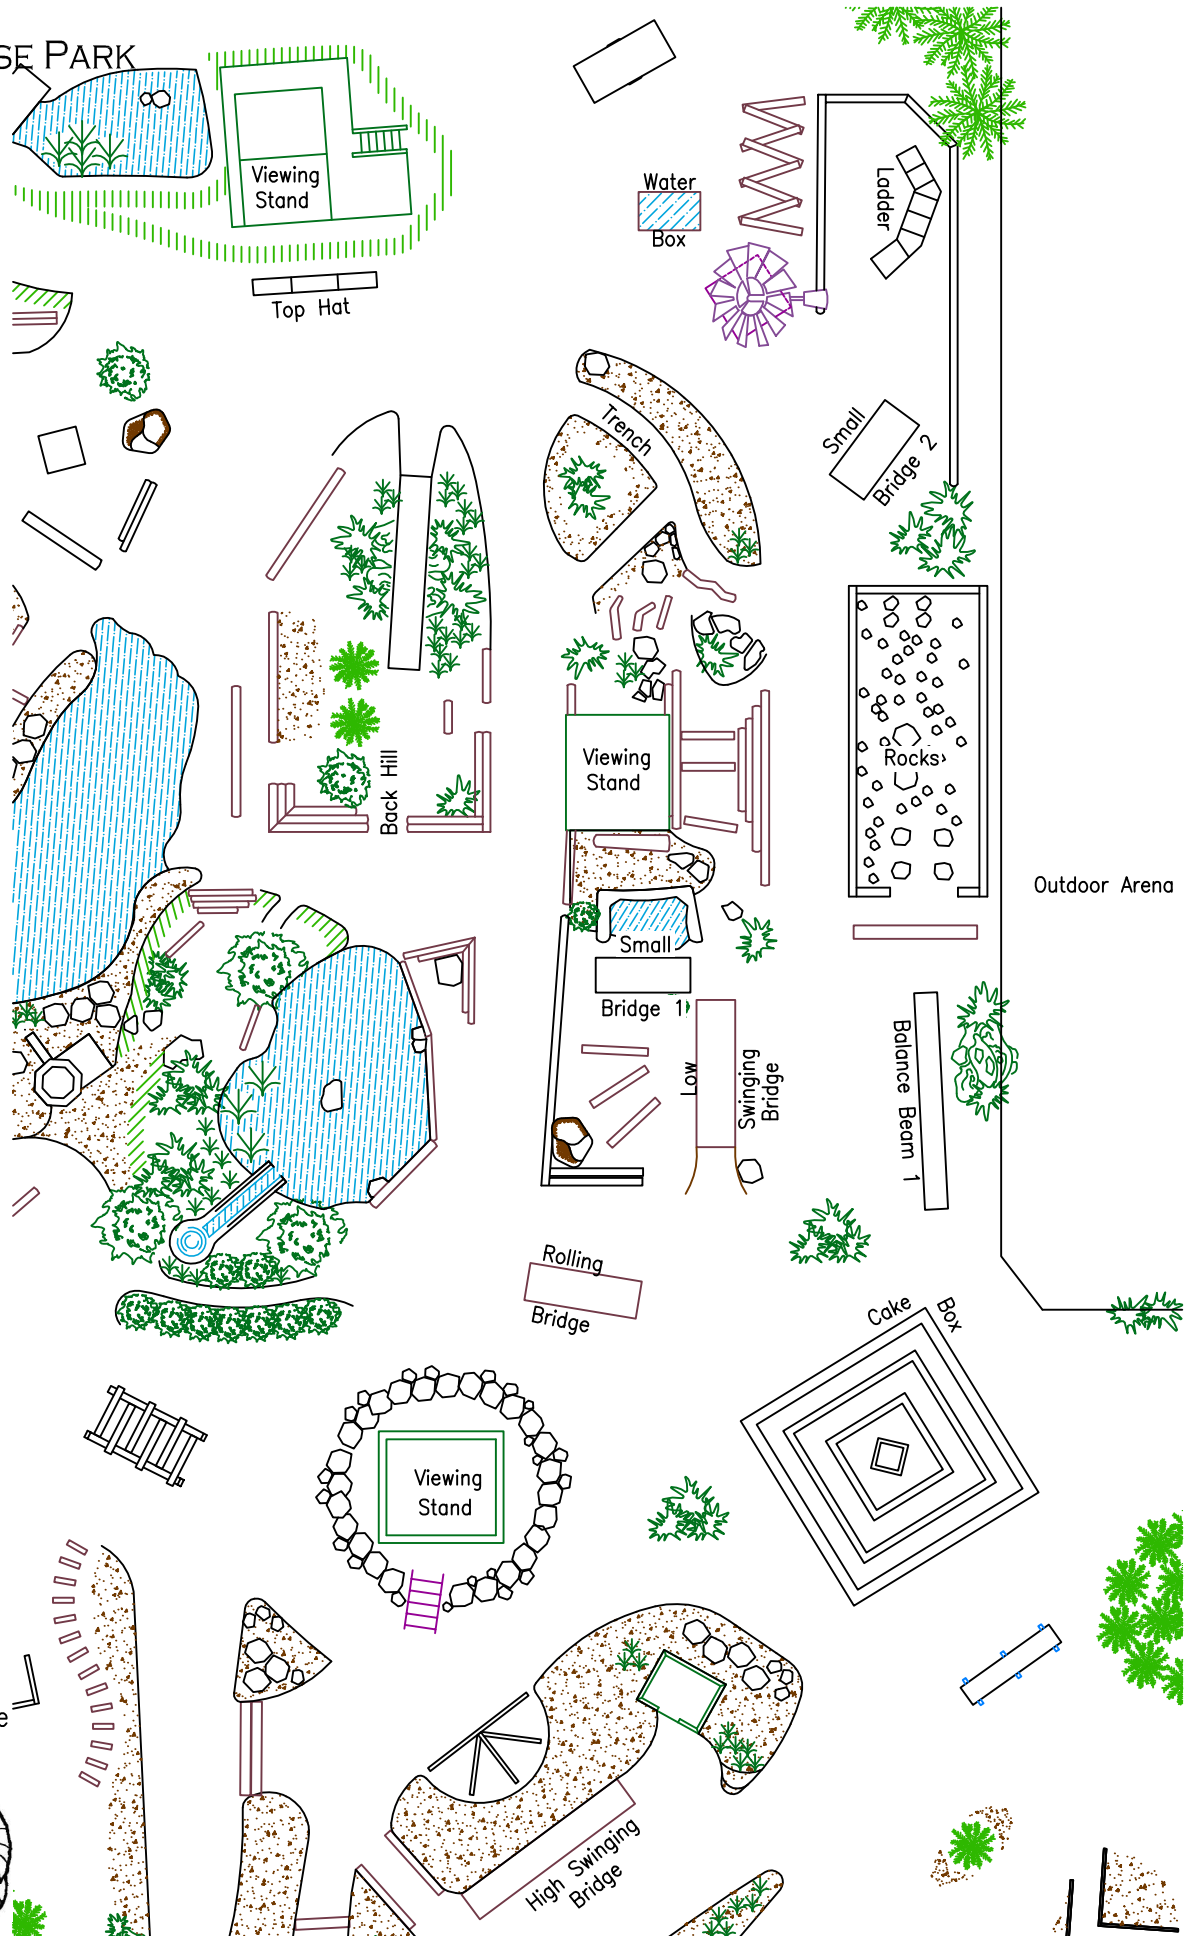

BOLENDER HORSE PARK

TEAM JACKPOT

LEVEL:

- 1.
- 2.
- 3.
- 4.
- 5.
- 6.
- 7.
- 8.
- 9.
- 10.
- 11.
- 12.

————— walk
 - - - - - trot
 - . - . - cantalope